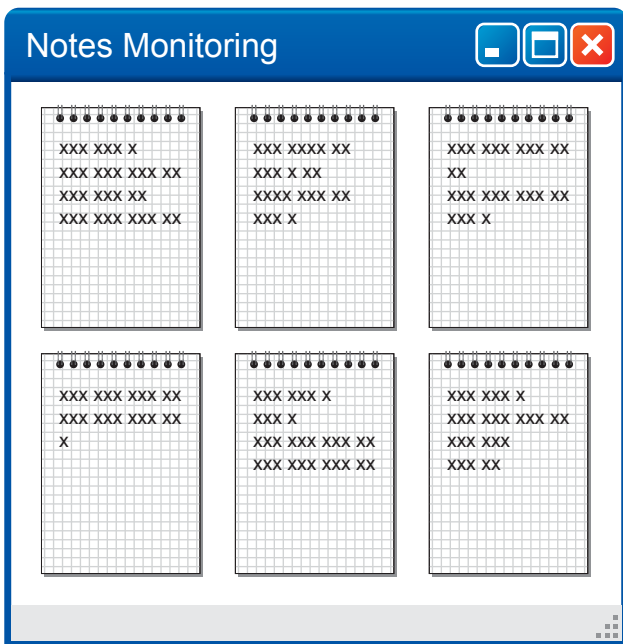

Case Study

세나 블루투스 액세스 포인트 MSP1000을 이용한, SPP 디지털펜 솔루션

개요

MSP1000을 이용해서, 다수의 SPP 디지털 펜으로부터 전해진 정보를, 원격에서 동시에 모니터링 할 수 있다.

시스템 설명

도트 패턴이 인쇄된 스트리밍용 노트에 디지털펜을 이용하여, 글씨를 쓰면, 그 정보가 실시간으로 MSP1000으로 전달된다.

MSP1000에 전달된, 다수의 노트의 필기 내용은, TCP/IP 네트워크를 통해서, 관리자가 원격으로 관리할 수 있다.

MSP1000을 이용한, SPP 디지털펜 시스템은, 여러 개의 노트에 쓰인 내용을 실시간으로 관리할 수 있는 장점이 있다.

시스템 장점

- 기존의 작업 루틴이나 문서 처리방법을 바꿀 필요가 없다.
- 문서의 업데이트 내용이 실시간으로 반영되어, 실시간 관리가 가능하므로, 업무 효율성이 높아진다. (학원 등에 적합한 솔루션)
- 디지털 펜을 이용하여 작성된 문서정보가 쉽게 디지털화 될 수 있다.