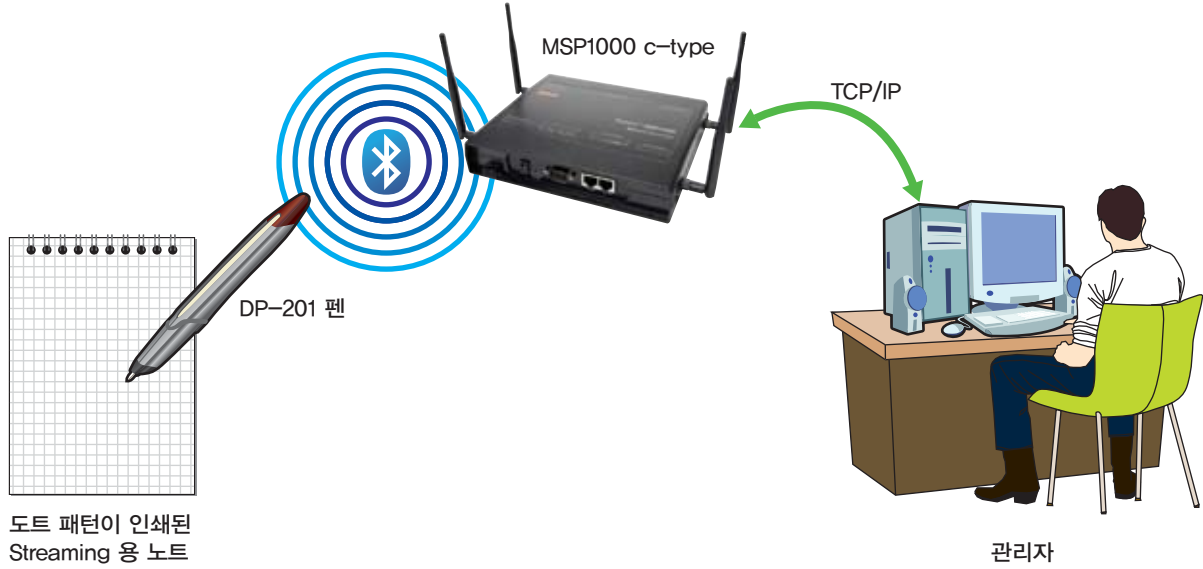

Case Study

세나 블루투스 액세스 포인트 MSP1000을 이용한, SPP 디지털펜 솔루션

개요

MSP1000을 이용해서, 다수의 SPP 디지털 펜으로부터 전해진 정보를, 원격에서 동시에 모니터링 할 수 있다.

시스템 설명

도트 패턴이 인쇄된 스트리밍용 노트에 디지털펜을 이용하여, 글씨를 쓰면, 그 정보가 실시간으로 MSP1000으로 전달된다.

MSP1000에 전달된, 다수의 노트의 필기 내용은, TCP/IP 네트워크를 통해서, 관리자가 원격으로 관리할 수 있다.

MSP1000을 이용한, SPP 디지털펜 시스템은, 여러 개의 노트에 쓰인 내용을 실시간으로 관리할 수 있는 장점이 있다.

시스템 장점

- 기존의 작업 루틴이나 문서 처리방법을 바꿀 필요가 없다.
- 문서의 업데이트 내용이 실시간으로 반영되어, 실시간 관리가 가능하므로, 업무 효율성이 높아진다. (학원 등에 적합한 솔루션)
- 디지털 펜을 이용하여 작성된 문서정보가 쉽게 디지털화 될 수 있다.