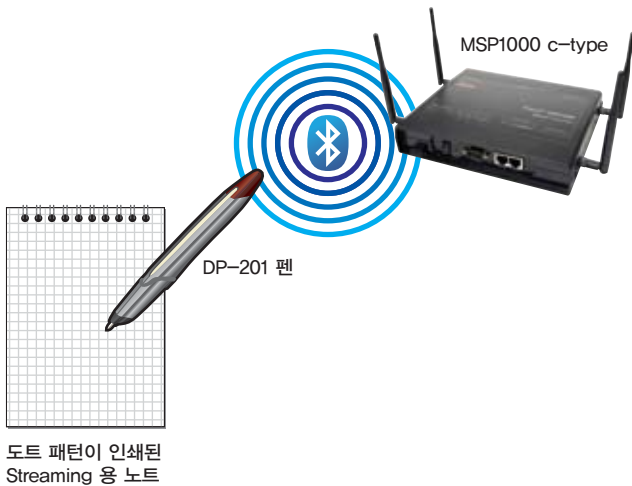

Case Study

세나 블루투스 액세스 포인트 MSP1000을 이용한, SPP 디지털펜 솔루션

개요

MSP1000을 이용해서, 다수의 SPP 디지털 펜으로부터 전해진 정보를, 원격에서 동시에 모니터링 할 수 있다.

시스템 설명

도트 패턴이 인쇄된 스트리밍용 노트에 디지털펜을 이용하여, 글씨를 쓰면, 그 정보가 실시간으로 MSP1000으로 전달된다.

MSP1000에 전달된, 다수의 노트의 필기 내용은, TCP/IP 네트워크를 통해서, 관리자가 원격으로 관리할 수 있다.

MSP1000을 이용한, SPP 디지털펜 시스템은, 여러 개의 노트에 쓰인 내용을 실시간으로 관리할 수 있는 장점이 있다.

시스템 장점

- 기존의 작업 루틴이나 문서 처리방법을 바꿀 필요가 없다.
- 문서의 업데이트 내용이 실시간으로 반영되어, 실시간 관리가 가능하므로, 업무 효율성이 높아진다. (학원 등에 적합한 솔루션)
- 디지털 펜을 이용하여 작성된 문서정보가 쉽게 디지털화 될 수 있다.