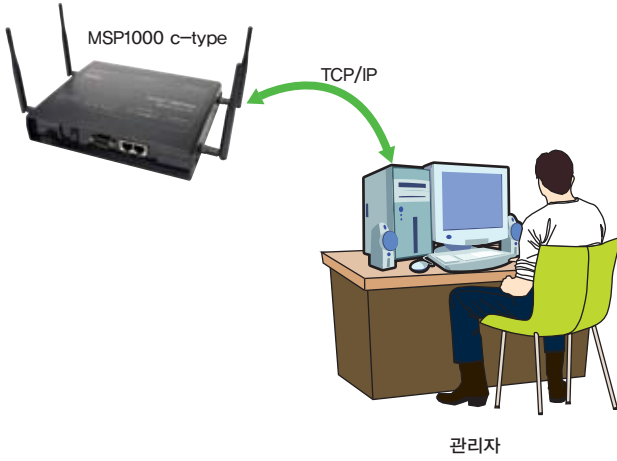

Case Study

세나 블루투스 액세스 포인트 MSP1000을 이용한, SPP 디지털펜 솔루션

개요

MSP1000을 이용해서, 다수의 SPP 디지털 펜으로부터 전해진 정보를, 원격에서 동시에 모니터링 할 수 있다.

시스템 설명

도트 패턴이 인쇄된 스트리밍용 노트에 디지털펜을 이용하여, 글씨를 쓰면, 그 정보가 실시간으로 MSP1000으로 전달된다.

MSP1000에 전달된, 다수의 노트의 필기 내용은, TCP/IP 네트워크를 통해서, 관리자가 원격으로 관리할 수 있다.

MSP1000을 이용한, SPP 디지털펜 시스템은, 여러 개의 노트에 쓰인 내용을 실시간으로 관리할 수 있는 장점이 있다.

시스템 장점

- 기존의 작업 루틴이나 문서 처리방법을 바꿀 필요가 없다.
- 문서의 업데이트 내용이 실시간으로 반영되어, 실시간 관리가 가능하므로, 업무 효율성이 높아진다. (학원 등에 적합한 솔루션)
- 디지털 펜을 이용하여 작성된 문서정보가 쉽게 디지털화 될 수 있다.